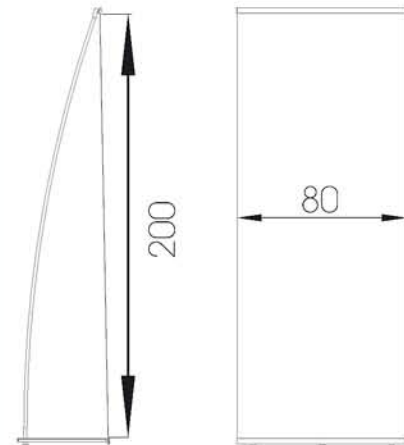

1-base2

economy banner system

art. nr. lb2-800

material: aluminium

paneelmaß: 80x200 cm

systemhöhe: 207 cm

gewicht inkl. verpackung: ca. 3,7 kg

in nylon transporttasche verpackt
86x14x14 cm

economy banners	Economy banners	2009	
Darstellung	Beschreibung	Art. Nr.	

L-base_900

System aus GFK / Alu, schwarz, Systemhöhe 207 cm, Verpackung: 13x13x101 cm, Gewicht inkl. Verpackung ca. 2,15 kg

inkl. Nylontransporttasche - ohne Paneel
Paneelformat Sichtfläche B x H: 90 x 202 cm

L-base_900

Lb-900

***) für größere Stückzahlen fordern Sie bitte ein individuelles Angebot an

L-base2_800 - premium

System aus Aluminium, Systemhöhe 207 cm, Verpackung: 14x14x86 cm, Gewicht inkl. Verpackung ca. 3,7 kg

inkl. Nylontransporttasche - ohne Paneel
Paneelformat Sichtfläche B x H: 80 x 200 cm

L-base2_800 - premium

Lb2-800

***) für größere Stückzahlen fordern Sie bitte ein individuelles Angebot an

X-banner 600

System aus Aluminium, silber eloxiert, Systemhöhe 197cm, Verpackung: 13x13x107 cm, Gewicht inkl. Verpackung ca. 2,0 kg